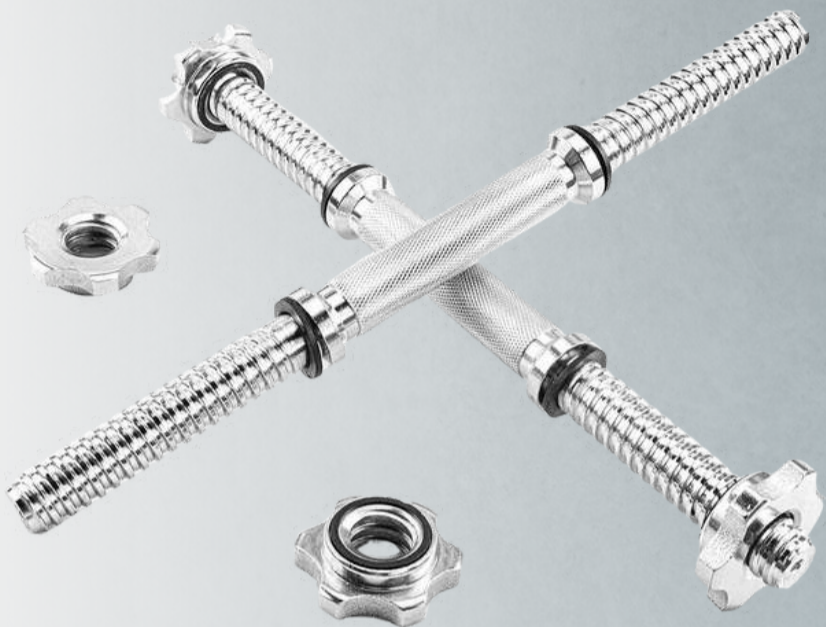

**XTREME
SPORT**