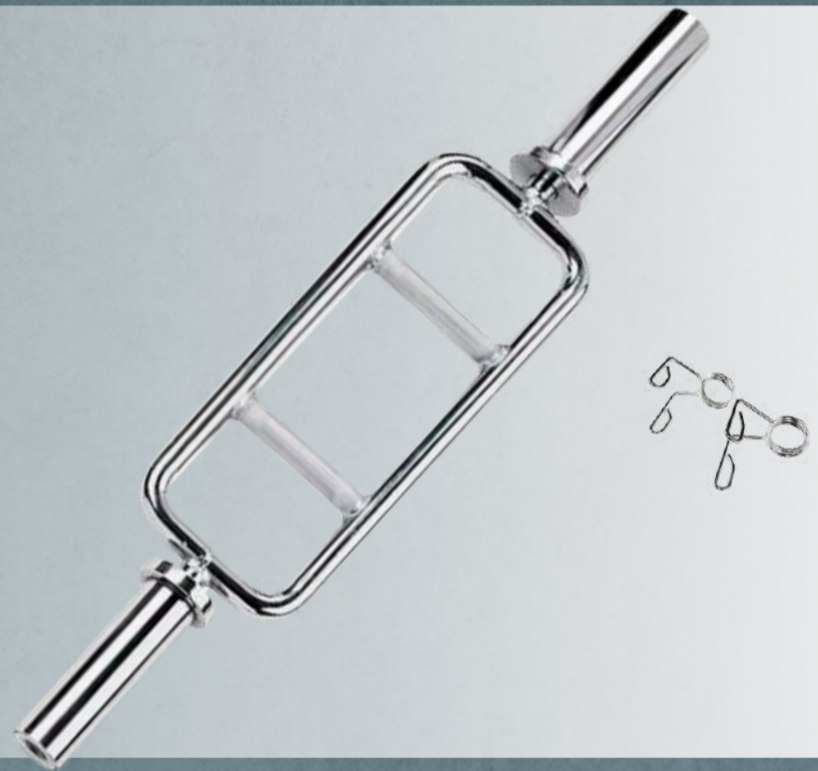

BARRA ROMANA

BARRA RECTA 180CM