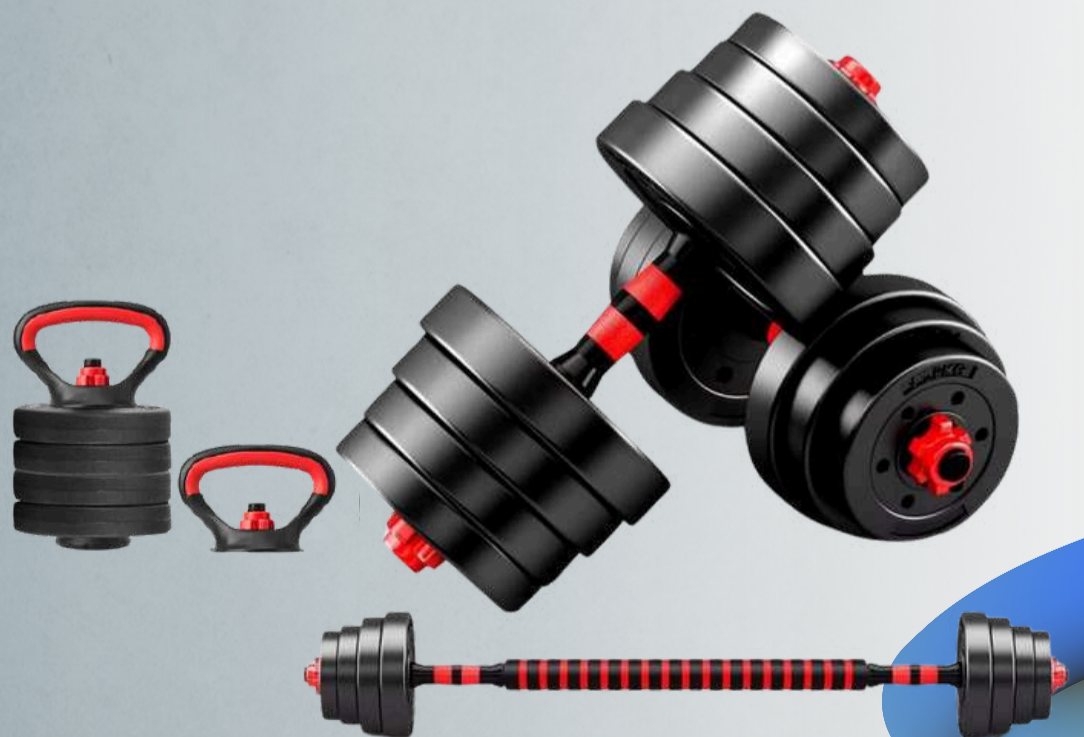

CONVERTIBLE 30 KG

El mejor equipo de fitness
en casa: modo 4 en 1.